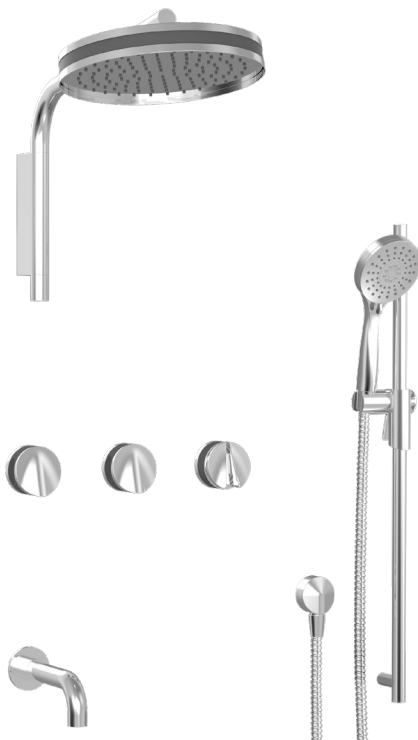

STYLE × FONCTION

Description

- Ensemble complet de douche thermostatique
- Ensemble avec 3 accessoires
- 2 accessoires peuvent fonctionner simultanément
- Double crochet faisant partie de la finition de la valve thermostatique
- *Complete thermostatic shower kit*
- *3 accessories kit*
- *2 accessories works at a time*
- *Double hook as part of the thermostatic valve trim*

Composantes incluses / Included components

- B47-9453-00-xx
- B47-9560-03-xx
- BEC-0520-37-xx
- TET-1010-47-xx
- BRA-1608-00-xx
- DGL-2070-53-xx
- RAC-9001-13-xx

Finis principaux / Main finishes

- Cx: Chrome / *Chrome*
- Nx: Nickel brossé / *Brushed Nickel*
- Kx: Noir mat / *Matte Black*
- Gx: Or / *Gold*
- *x: Fini spécial / *Special finish*

Finis secondaires / Secondary finishes

- xA: Argent mat / *Matte Silver*
- xB: Blanc / *White*
- xC: Chrome / *Chrome*
- xF: Fumé / *Smokey*
- xG: Or / *Gold*
- xN: Nickel brossé / *Brushed Nickel*
- xK: Noir mat / *Matte Black*
- xQ: Marbre / *Marble*
- xW: Bois / *Wood*
- *x: Fini spécial / *Special finish*

*[L= laiton satiné / *satin brass*, T= bronze vénitien / *venitian bronze*, V= cuivre satiné / *satin copper*, Y= nickel poli / *polished nickel*]

* Avec raccord droit 6" du plafond / *With ceiling mounted 6" straight pipe*