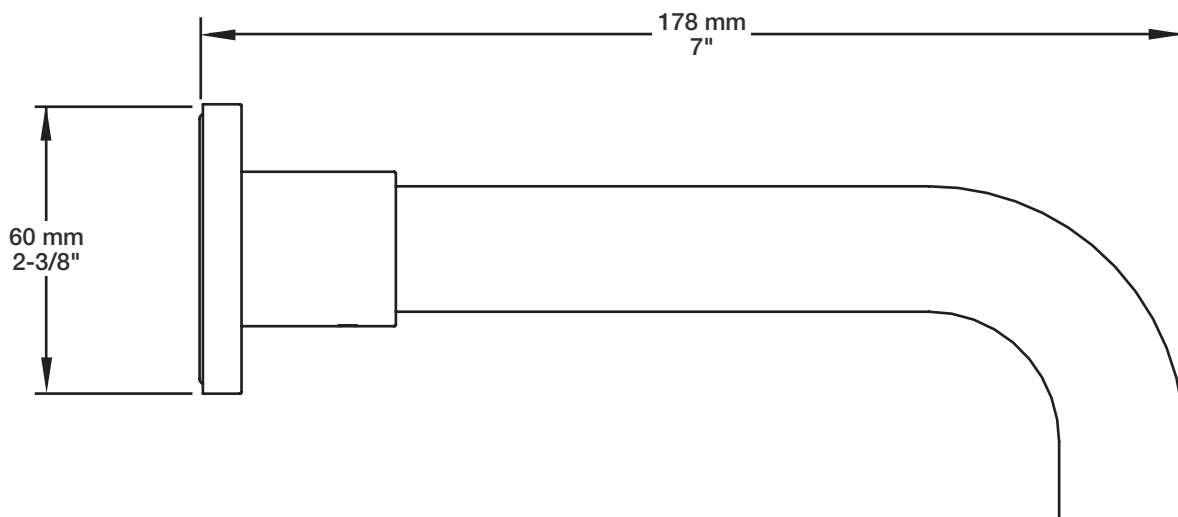

BARiL

STYLE × FONCTION

Fiche Technique / Spec Sheet

BEC-0520-37-xx

Description

- Bec de bain moderne rond sans inverseur 1/2" F
- Round modern tub spout without diverter 1/2" F

Finis disponibles / Available finishes

- CC: Chrome / Chrome
- NN: Nickel brossé / Brushed Nickel
- KK: Noir mat / Matte Black
- **: Fini spécial / Special finish
- GG: Or / Gold

Perçage pour l'installation
Hole size for installation

Min: Ø 28mm (1-1/8")

Max: Ø 35mm (1-3/8")