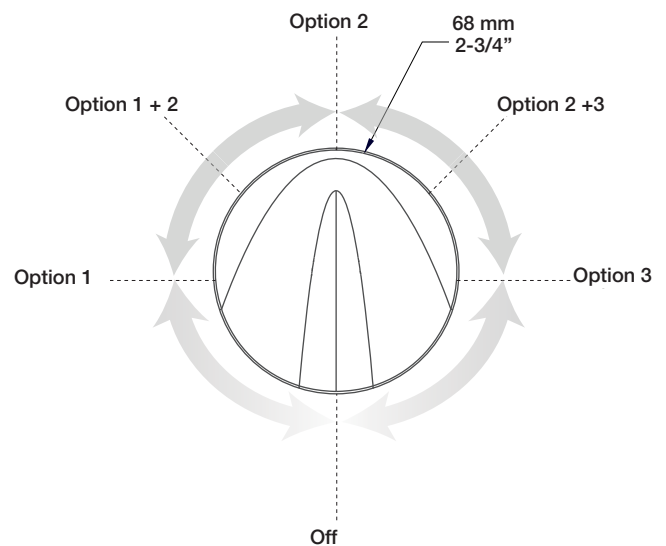

T47-9560-03-xx