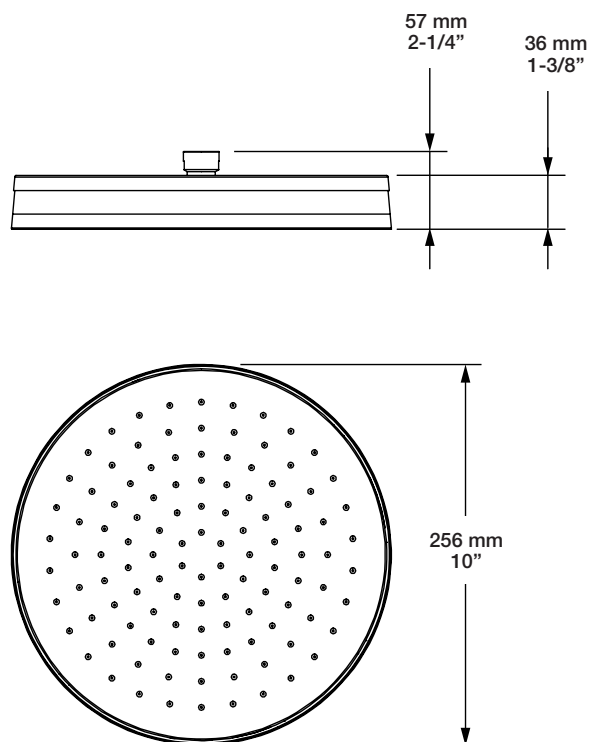

Débit / Flow rate (pour option écologiques / for eco friendly options)

TET-1010-47-xx	TET-1010-47-xx-175	TET-1010-47-xx-150
- 7,6 l/min - 80 psi	- 6,6 l/min - 80 psi	- 5,7 l/min - 80 psi
- 2.0 gpm - 80 psi	- 1.75 gpm - 80 psi	- 1.5 gpm - 80 psi

*[L= laiton satiné / satin brass, T= bronze vénitien / venitian bronze, V= cuivre satiné / satin copper, Y= nickel poli / polished nickel]