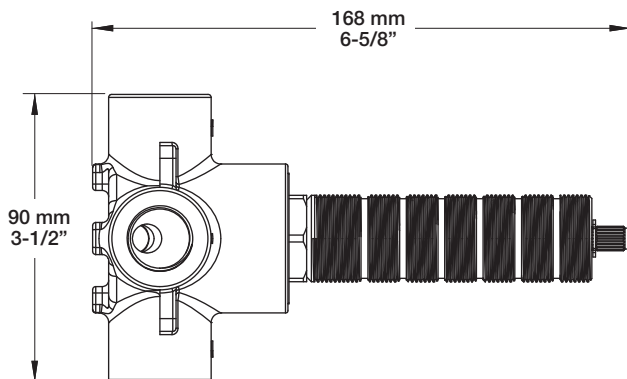

Inclus / Included

RVA-9563-00-B