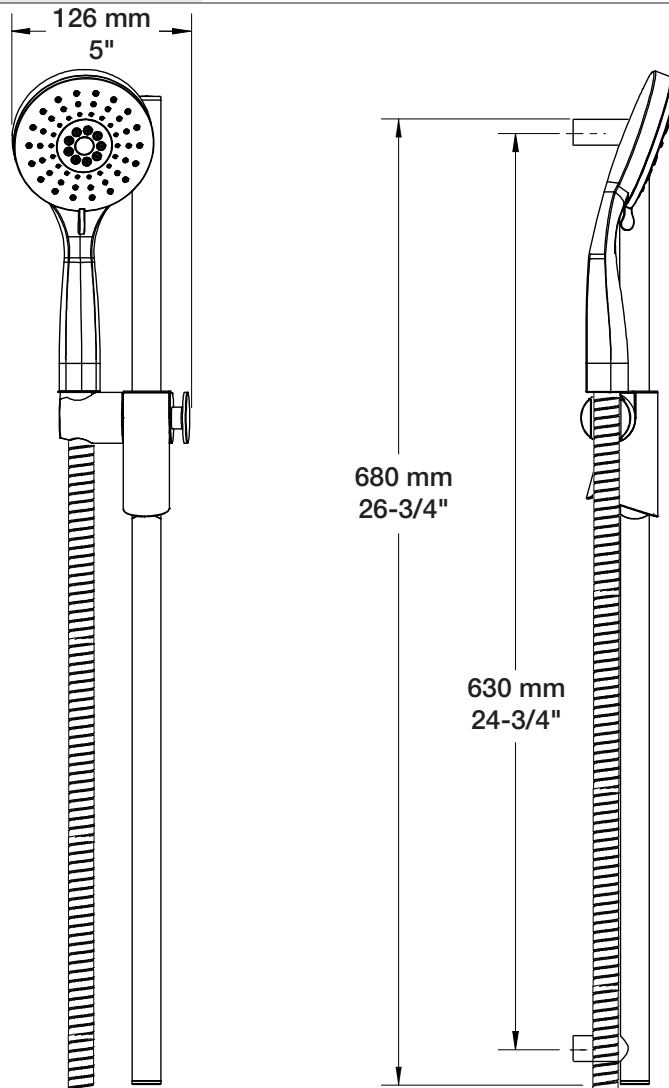

STYLE × FONCTION

Description

- Douche à glissière anti-calcaire Slom+ 3 jets
- Mécanisme 3 jets : pluie, massage et mélange des deux
- Slom+ anti-limestone 3-spray sliding shower bar
- 3-spray mechanism: rain, massage and mix of the two

Finis disponibles / Available finishes

- CC: Chrome / *Chrome*
- NN: Nickel brossé / *Brushed Nickel*
- KK: Noir mat / *Matte Black*
- **: Fini spécial / *Special finish*
- GG: Or / *Gold*

Débit / Flow rate (pour option écologiques / for eco friendly options)

DGL-2070-53-xx	DGL-2070-53-xx-175	DGL-2070-53-xx-150
- 7,6 l/min - 80 psi - 2.0 gpm - 80 psi	- 6,6 l/min - 80 psi - 1.75 gpm - 80 psi	- 5,7 l/min - 80 psi - 1.5 gpm - 80 psi