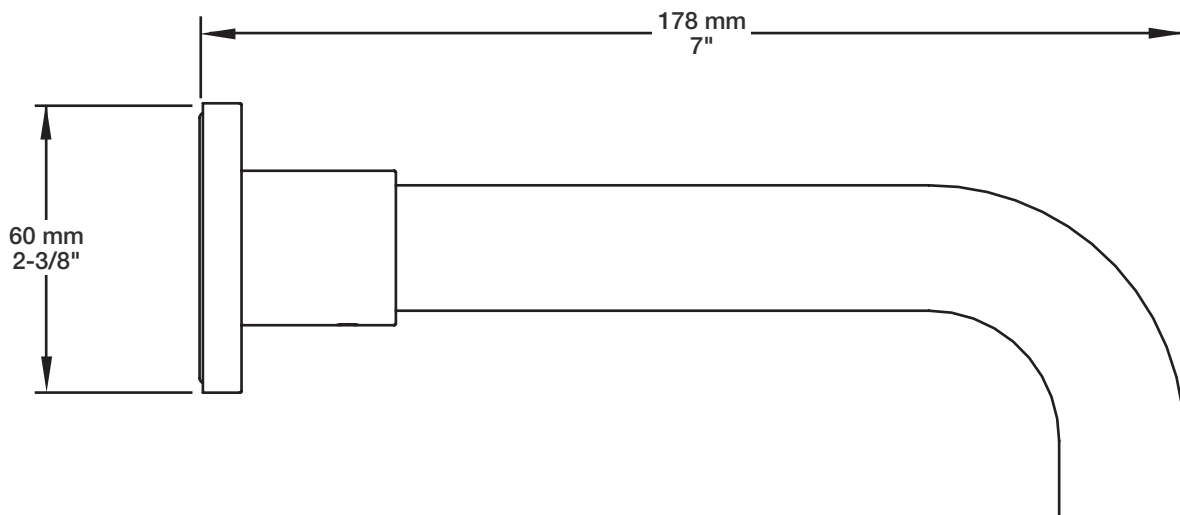

BARIL

STYLE X FONCTION

Fiche Technique / Spec Sheet

BEC-0520-37-xx

Description

- Bec de bain moderne rond sans inverseur 1/2" F
- Round modern tub spout without diverter 1/2" F

Finis disponibles / Available finishes

- CC: Chrome / Chrome
- NN: Nickel brossé / Brushed Nickel
- KK: Noir mat / Matte Black
- BB: Blanc / White
- GG: Or / Gold
- **: Fini spécial / Special finish

Perçage pour l'installation
Hole size for installation

Min: Ø 28mm (1-1/8")

Max: Ø 35mm (1-3/8")