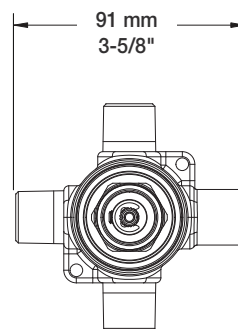

STYLE X FONCTION

Description

- Dérivateur sans manette 2 voies avec arrêt (position partagée)
- Peut remplacer 2 valves d'arrêt
- Vous pouvez utiliser jusqu'à 2 accessoires à la fois
- Cartouche ultra-longue pour ajustement maximal, peut être coupée à la longueur requise
- Ensemble de manette vendue séparément
- 2-port diverter with stop without handle (shared port)
- Can replace 2 volume control valves
- Up to 2 accessories can be used at the same time
- Extra long cartridge for maximum adjustment
- Handle kit sold separately

Cartouche / Cartridge

- CAR-9525-02

Débit / Flow rate

1 sortie / 1 exit:

- 40 l/min - 60 psi
- 10.5 gpm - 60 psi

2 sorties / 2 exits:

- 15 l/min - 60 psi
- 4 gpm - 60 psi

Finis disponibles / Available finishes

- CC: Chrome / *Chrome*
- KK: Noir mat / *Matte Black*
- LL: Laiton satiné / *Satin Brass*
- BB: Blanc / *White*
- GG: Or / *Gold*
- NN: Nickel brossé / *Brushed Nickel*
- YY: Nickel poli / *Polished nickel*
- VV: Cuivre satiné / *Satin copper*
- TT: Bronze vénitien / *Venetian bronze*

Options de manette / Handle options