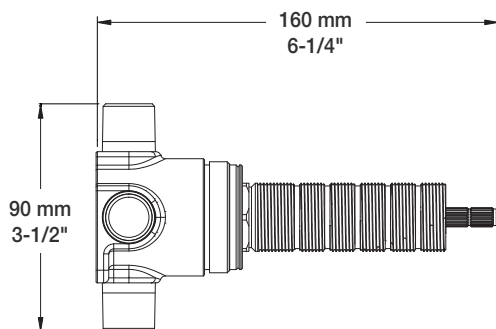

STYLE X FONCTION

Description

- Dérivateur sans manette 2 voies avec arrêt (position partagée)
- Peut remplacer 2 valves d'arrêt
- Vous pouvez utiliser jusqu'à 2 accessoires à la fois
- Cartouche ultra-longue pour ajustement maximal, peut être coupée à la longueur requise
- Ensemble de manette vendue séparément
- 2-port diverter with stop without handle (shared port)
- Can replace 2 volume control valves
- Up to 2 accessories can be used at the same time
- Extra long cartridge for maximum adjustment
- Handle kit sold separately

Cartouche / Cartridge

- CAR-9525-02

Débit / Flow rate

1 sortie / 1 exit:

- 40 l/min - 60 psi
- 10.5 gpm - 60 psi

2 sorties / 2 exits:

- 15 l/min - 60 psi
- 4 gpm - 60 psi

Finis disponibles / Available finishes

- CC: Chrome / *Chrome*
- KK: Noir mat / *Matte Black*
- LL: Laiton satiné / *Satin Brass*
- BB: Blanc / *White*
- GG: Or / *Gold*
- NN: Nickel brossé / *Brushed Nickel*
- YY: Nickel poli / *Polished nickel*
- VV: Cuivre satiné / *Satin copper*
- TT: Bronze vénitien / *Venetian bronze*

RVA-9562-00-B