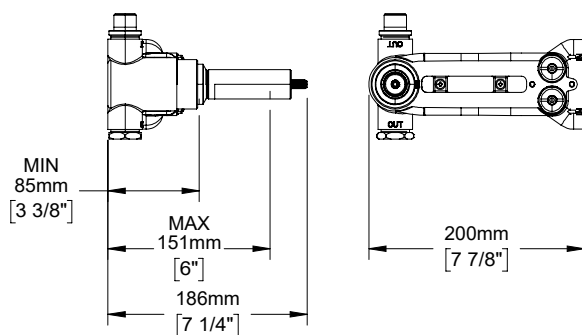

Finis disponibles / Available finishes

- CC: Chrome / *Chrome*
- KK: Noir mat / *Matte Black*
- LL: Laiton satiné / *Satin Brass*
- BB: Blanc / *White*
- GG: Or / *Gold*
- NN: Nickel brossé / *Brushed Nickel*
- YY: Nickel poli / *Polished nickel*
- VV: Cuivre satiné / *Satin copper*
- TT: Bronze vénitien / *Venetian bronze*

RVA-3453-00-B