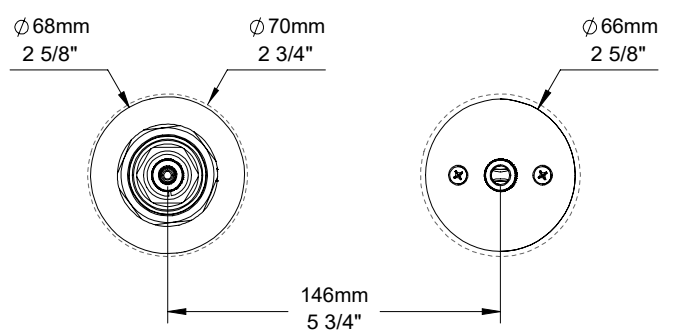

T80-9453-00-xx