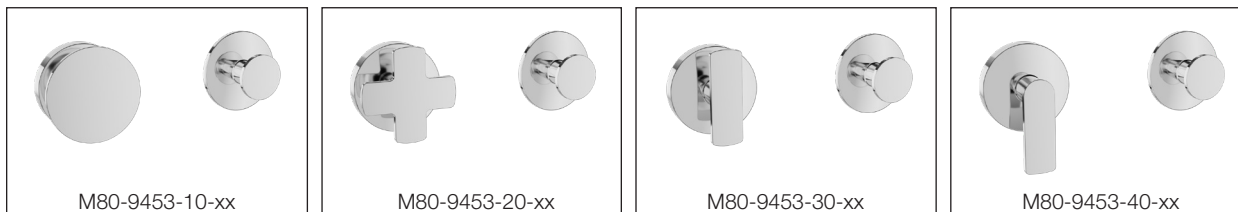

### Options de manette / Handle options

STYLE X FONCTION