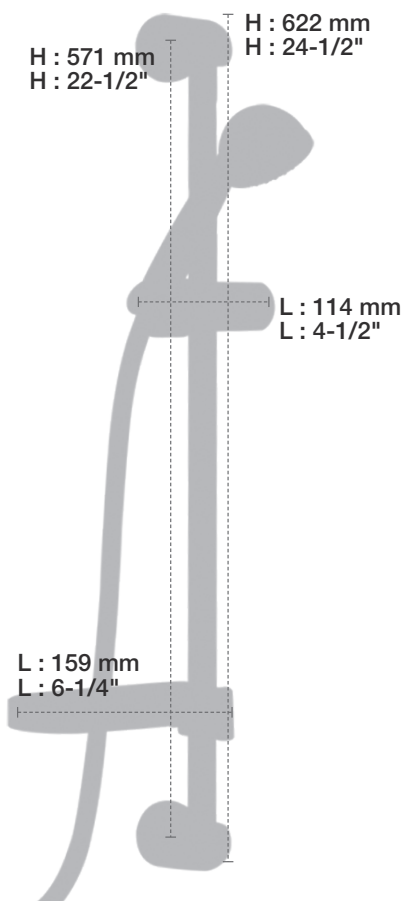

BARiL

Fiche Technique / Spec Sheet

DGL-1860-23-xx

STYLE × FONCTION

Description

- Douche à glissière Tryoli 3 jets
- Mécanisme 3 jets : pluie, massage, mélange des deux et pause
- Porte-savon inclus
- *Tryoli 3-spray sliding shower bar*
- *3-spray mechanism: rain, massage, mix of the two and pause*
- *Soap holder included*

Débit / Flow rate

- 7,6 l/min - 80 psi
- 2 gpm - 80 psi

Finis disponibles / Available finishes

- CC: Chrome / *Chrome*
- NN: Nickel / *Nickel*
- GG: Or / *Gold*
- **: Fini spécial / *Special finish*