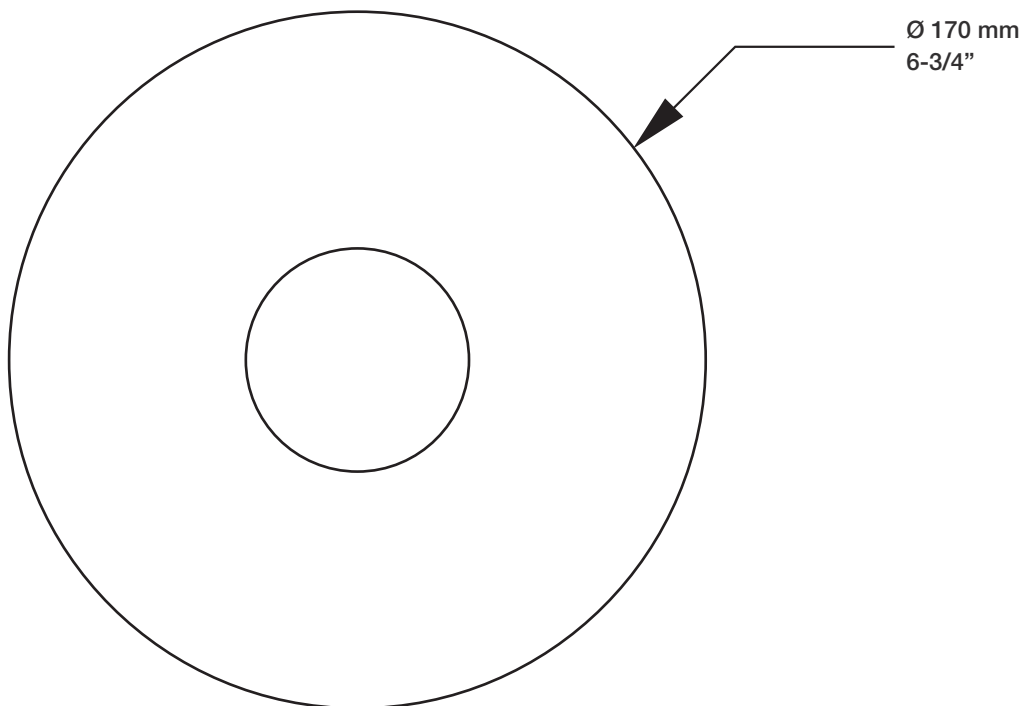

STYLE × FONCTION

Description

- Valve thermostatique 1/2", plaque ronde
- Peut facilement fournir pour 2 accessoires
- 1/2" *thermostatic valve, round plate*
- *Can easily supply for 2 accessories*

Débit / Flow rate

- 53 l/min - 60 psi
- 14 gpm - 60 psi

Cartouche / Cartridge

- CAR-2001-00

Finis disponibles / Available finishes

- CC: Chrome / *Chrome*
- NN: Nickel / *Nickel*
- GG: Or / *Gold*
- **: Fini spécial / *Special finish*