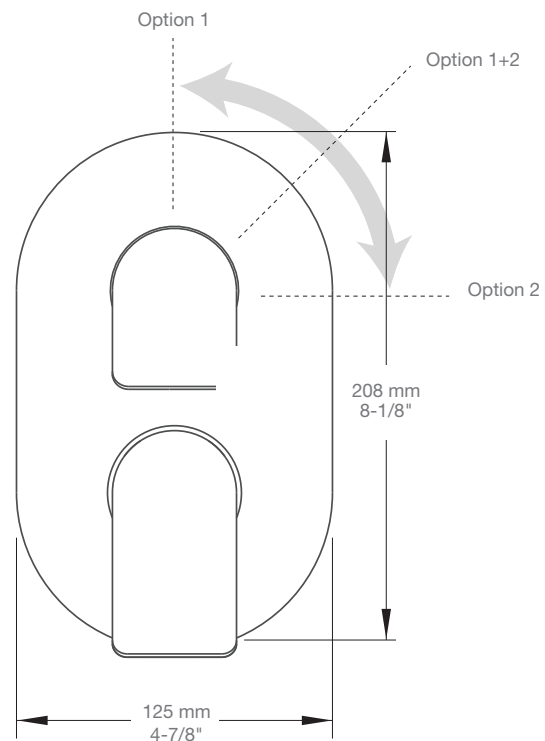

T46-9180-00-xx