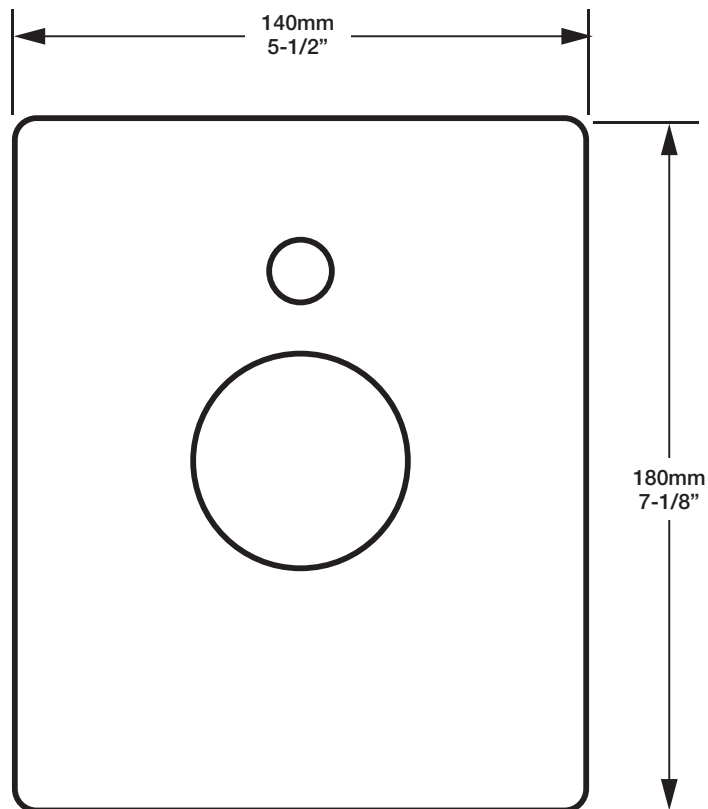

BARIL

STYLE X FONCTION

Fiche Technique / Spec Sheet

B26-9160-01-xx

Description

- Valve de douche pression équilibrée avec dérivateur
- Valve à contrôle de débit
- *Pressure balanced shower control valve with diverter*
- *Volume control valve*

Débit / Flow rate

- 23 l/min - 60 psi
- 6 gpm - 60 psi

Cartouche / Cartridge

- CAR-1020-40

Finis disponibles / Available finishes

- CD: Chrome Diamant / *Chrome Diamond*