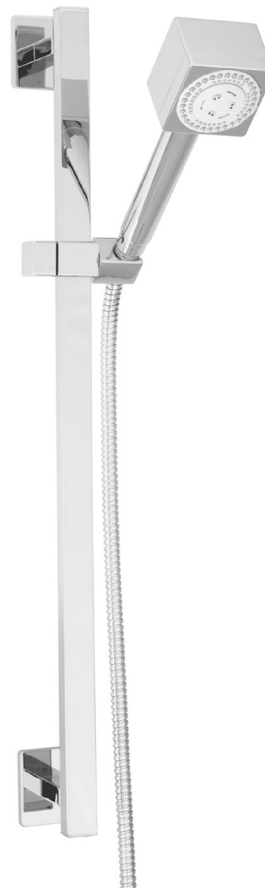

BARIL

STYLE X FONCTION

Fiche Technique / Spec Sheet

PRO-2400-27-xx

PRR-2400-27-xx*

Description

- Ensemble complet de douche thermostatique pression équilibrée
- Ensemble avec 2 accessoires
- *Complete thermostatic pressure balanced shower kit*
- *2 accessories kit*

* Avec raccord droit 6" du plafond / *With ceiling-mounted 6" straight pipe*

BARIL

STYLE X FONCTION

Fiche Technique / Spec Sheet

B26-9160-01-xx

Description

- Valve de douche pression équilibrée avec dérivateur
- Valve à contrôle de débit
- *Pressure balanced shower control valve with diverter*
- *Volume control valve*

TET-0811-02-xx

STYLE × FONCTION

Description

- Tête de douche carrée 8" anti-calcaire en laiton
- Produit disponible en version écologique :
ajouter -E175 à la fin du code lors de votre commande
- Brass square 8" anti-limestone shower head
- Product available in ecological version:
add -E175 at the end of code when ordering

STYLE × FONCTION

Fiche Technique / Spec Sheet

BRA-1812-14-xx

Description

- Bras de douche 18" avec rosace
- 18" shower arm with flange

Finis disponibles / Available finishes

- CC: Chrome / *Chrome*
- NN: Nickel brossé / *Brushed Nickel*
- KK: Noir mat / *Matte Black*
- GG: Or / *Gold*
- **: Fini spécial / *Special finish*