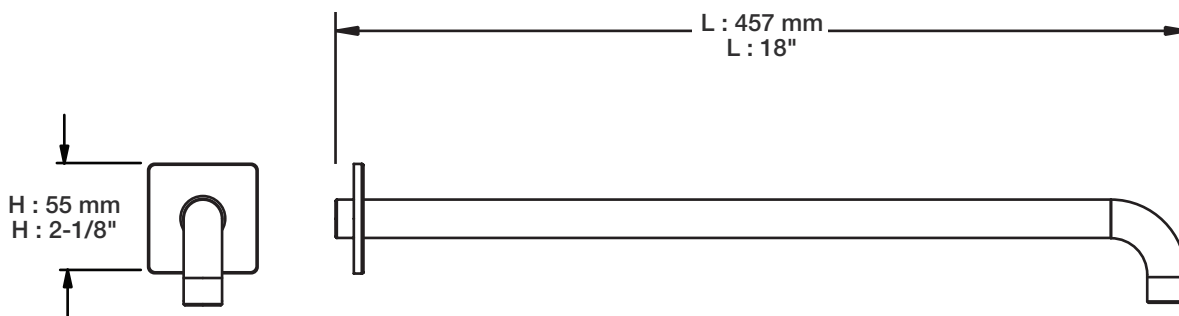

TET-0811-02-xx

STYLE × FONCTION

Description

- Tête de douche carrée 8" anti-calcaire en laiton
- Produit disponible en version écologique :
ajouter -E175 à la fin du code lors de votre commande
- Brass square 8" anti-limestone shower head
- Product available in ecological version:
add -E175 at the end of code when ordering

STYLE × FONCTION

Fiche Technique / Spec Sheet

BRA-1812-14-xx

Description

- Bras de douche 18" avec rosace
- 18" shower arm with flange

Finis disponibles / Available finishes

- CC: Chrome / *Chrome*
- NN: Nickel brossé / *Brushed Nickel*
- KK: Noir mat / *Matte Black*
- GG: Or / *Gold*
- **: Fini spécial / *Special finish*

BARiL

Fiche Technique / Spec Sheet

DGL-1660-04-xx

STYLE × FONCTION

Description

- Douche à glissière Quarzo 4 jets
- Mécanisme 4 jets : pluie, pluie dure, mélange des deux et massage
- Quarzo 4-spray sliding shower bar
- 4-spray mechanism: rain, hard rain, mix of the two and massage