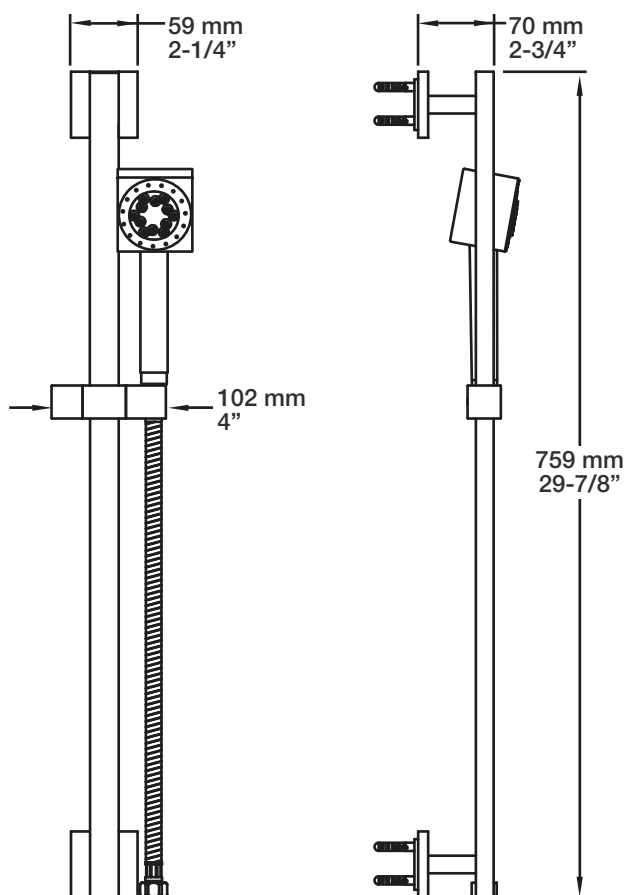

* Avec raccord droit 6" du plafond / *With ceiling-mounted 6" straight pipe*

BARIL

STYLE X FONCTION

Fiche Technique / Spec Sheet

B26-9160-01-xx

Description

- Valve de douche pression équilibrée avec dérivateur
- Valve à contrôle de débit
- *Pressure balanced shower control valve with diverter*
- *Volume control valve*

TET-0811-02-xx

STYLE × FONCTION

Description

- Tête de douche carrée 8" anti-calcaire en laiton
- Produit disponible en version écologique :
ajouter -E175 à la fin du code lors de votre commande
- Brass square 8" anti-limestone shower head
- Product available in ecological version:
add -E175 at the end of code when ordering

STYLE × FONCTION

Fiche Technique / Spec Sheet

BRA-1812-14-xx

Description

- Bras de douche 18" avec rosace
- 18" shower arm with flange

Finis disponibles / Available finishes

- CC: Chrome / *Chrome*
- NN: Nickel brossé / *Brushed Nickel*
- KK: Noir mat / *Matte Black*
- GG: Or / *Gold*
- **: Fini spécial / *Special finish*

BARiL

STYLE × FONCTION

Fiche Technique / Spec Sheet

RAC-9001-18-xx

Description

- Coude de raccordement en laiton 1/2" F carré
- Square 1/2" F brass elbow connector

Finis disponibles / Available finishes

- CC: Chrome / Chrome
- NN: Nickel / Nickel
- GG: Or / Gold
- **: Fini spécial / Special finish