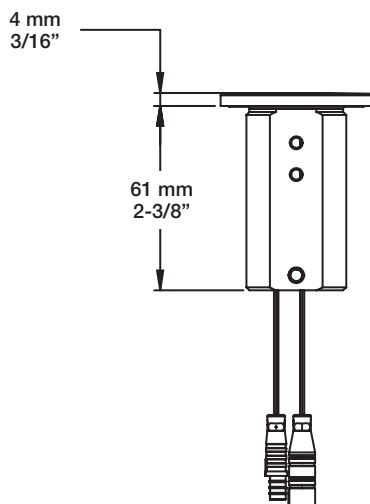

Finis disponibles / Available finishes

- CC: Chrome / *Chrome*
- SS: Acier inoxydable / *Stainless Steel*
- KK: Noir mat / *Matte black*
- LL: Laiton satiné / *Satin brass*
- BB: Blanc / *White*
- YY : Nickel poli / *Polished nickel*
- VV : Cuivre satiné / *Satin copper*
- TT : Bronze vénitien / *Venitian bronze*
- KM: Noir titane / *Black titanium*
- GG: Or / *Gold*