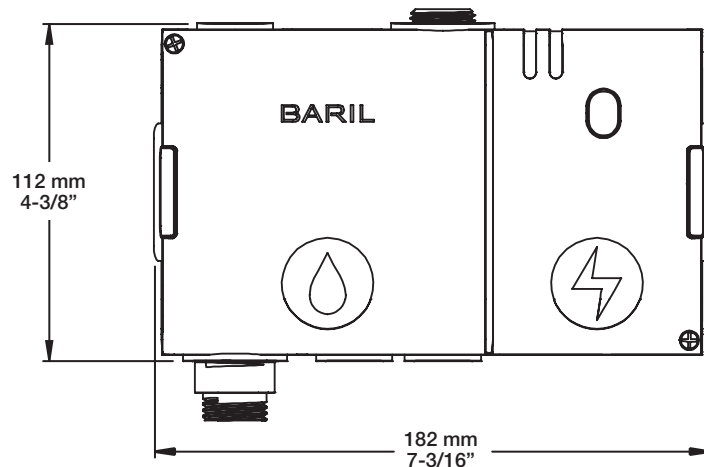

Finis disponibles / Available finishes

- CC: Chrome / *Chrome*
- SS: Acier inoxydable / *Stainless Steel*
- KK: Noir mat / *Matte black*
- LL: Laiton satiné / *Satin brass*
- BB: Blanc / *White*
- YY : Nickel poli / *Polished nickel*
- VV : Cuivre satiné / *Satin copper*
- TT : Bronze vénitien / *Venitian bronze*
- KM: Noir titane / *Black titanium*
- GG: Or / *Gold*