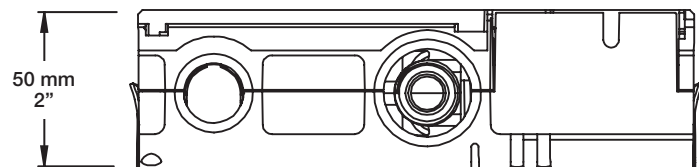

Finis disponibles / Available finishes

- CC: Chrome / *Chrome*
- SS: Acier inoxydable / *Stainless Steel*
- KK: Noir mat / *Matte black*
- LL: Laiton satiné / *Satin brass*
- BB: Blanc / *White*
- YY : Nickel poli / *Polished nickel*
- VV : Cuivre satiné / *Satin copper*
- TT : Bronze vénitien / *Venitian bronze*
- KM: Noir titane / *Black titanium*
- GG: Or / *Gold*