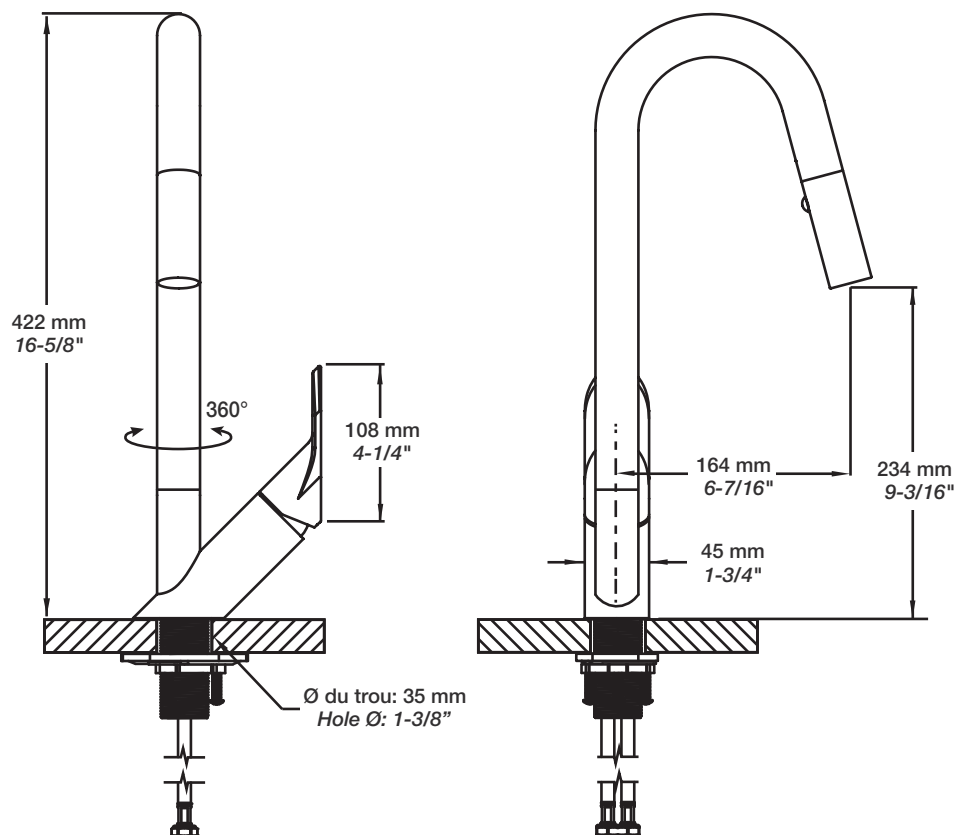

BARiL

Fiche Technique / Spec Sheet

CUI-1940-02L-xx

STYLE × FONCTION

Description

- Robinet de cuisine monotrou avec douchette rétractable 2 jets
- Single hole kitchen faucet with 2-function pull-down spray

Douchette / Spray

- DOU-6033-M2-xx

Boyau / Hose

- BOY-6018-QC

Cartouche / Cartridge

- CAR-1025-09

Finis disponibles / Available finishes

- CC: Chrome / *Chrome*
- SS: Acier inoxydable / *Stainless Steel*
- KK: Noir mat / *Matte Black*

Débit / Flow rate (pour options écologiques / for eco friendly options)

CUI-1940-02L-CC	CUI-1940-02L-CC-150	CUI-1940-02L-CC-175	
- 8.3 l/min - 60 psi - 2.2 gpm - 60 psi	- 5.7 l/min - 60 psi - 1.50 gpm - 60 psi	- 6.6 l/min - 60 psi - 1.75 gpm - 60 psi	