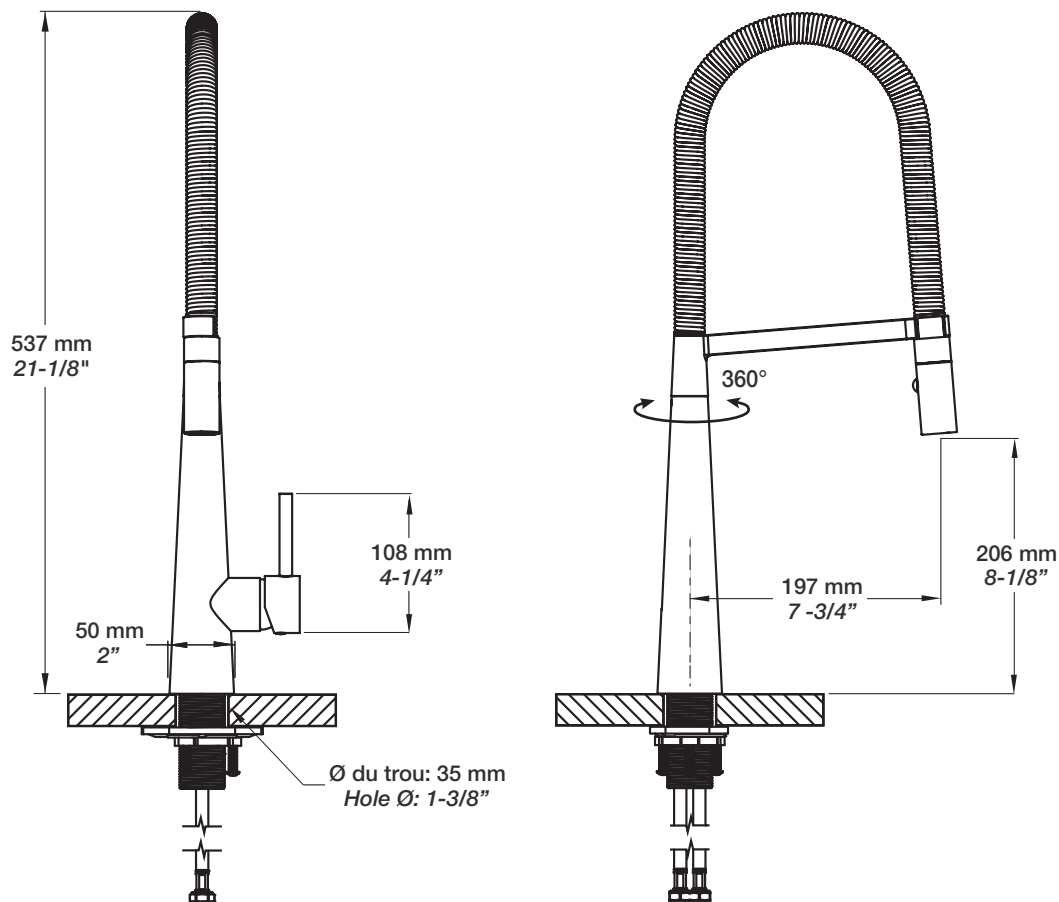

BARiL

Fiche Technique / Spec Sheet

CUI-1091-02L-CC

STYLE × FONCTION

Description

- Robinet de cuisine monotrou haut avec douchette 2 jet détachable
- *High single hole kitchen faucet with 2-function detachable spray*

Douchette / Spray

- DOU-6035-02-xx

Cartouche / Cartridge

- CAR-1031-49

Finis disponibles / Available finishes

- CC: Chrome / *Chrome*

Débit / Flow rate (pour options écologiques / for eco friendly options)

CUI-1091-02L-CC	CUI-1091-02L-CC-150	CUI-1091-02L-CC-175
- 8.3 l/min - 60 psi - 2.2 gpm - 60 psi	- 5.7 l/min - 60 psi - 1.50 gpm - 60 psi	- 6.6 l/min - 60 psi - 1.75 gpm - 60 psi

ADA