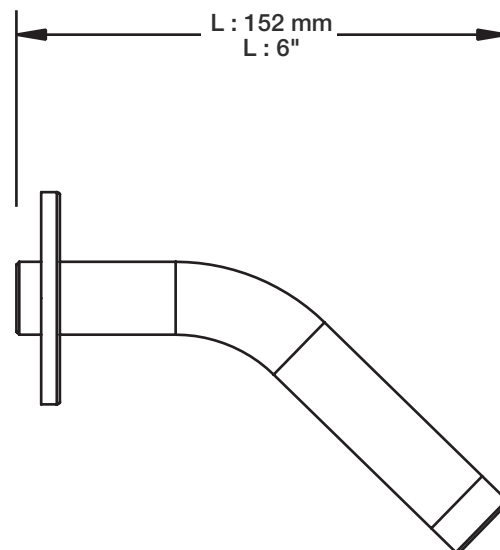

### Description

- Bras de douche 6" avec rosace
- 6" shower arm with flange

### Finis disponibles / Available finishes

- CC: Chrome / Chrome
- NN: Nickel / Nickel
- GG: Or / Gold
- \*\*: Fini spécial / Special finish

H : 55 mm  
H : 2-1/8"

L : 152 mm  
L : 6"