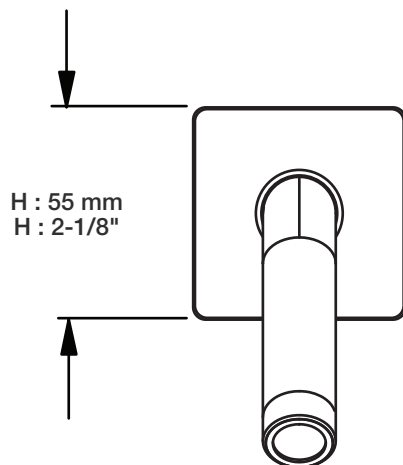

### Description

- Bras de douche 6" avec rosace
- 6" shower arm with flange

### Finis disponibles / Available finishes

- CC: Chrome / Chrome
- NN: Nickel / Nickel
- GG: Or / Gold
- \*\*: Fini spécial / Special finish

H : 55 mm  
H : 2-1/8"

L : 152 mm  
L : 6"