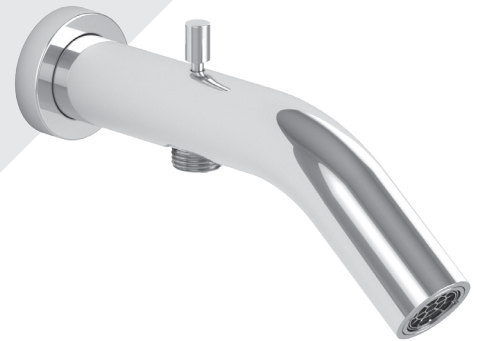

# BARiL

Fiche Technique / Spec Sheet

**BEC-0520-66-xx**

STYLE × FONCTION

## Description

- Bec de bain moderne rond avec inverseur pour douchette à main
- Connection 1/2"F
- Round modern tub spout with diverter for hand shower
- 1/2"F connection

## Finis disponibles / Available finishes

- CC: Chrome / *Chrome*
- NN: Nickel / *Nickel*
- KK: Noir mat / *Matte black*
- \*\*: Fini spécial / *Special finish*
- GG: Or / *Gold*

Perçage pour l'installation  
Hole size for installation

**Min: Ø 28mm (1-1/8")**

**Max: Ø 35mm (1-3/8")**