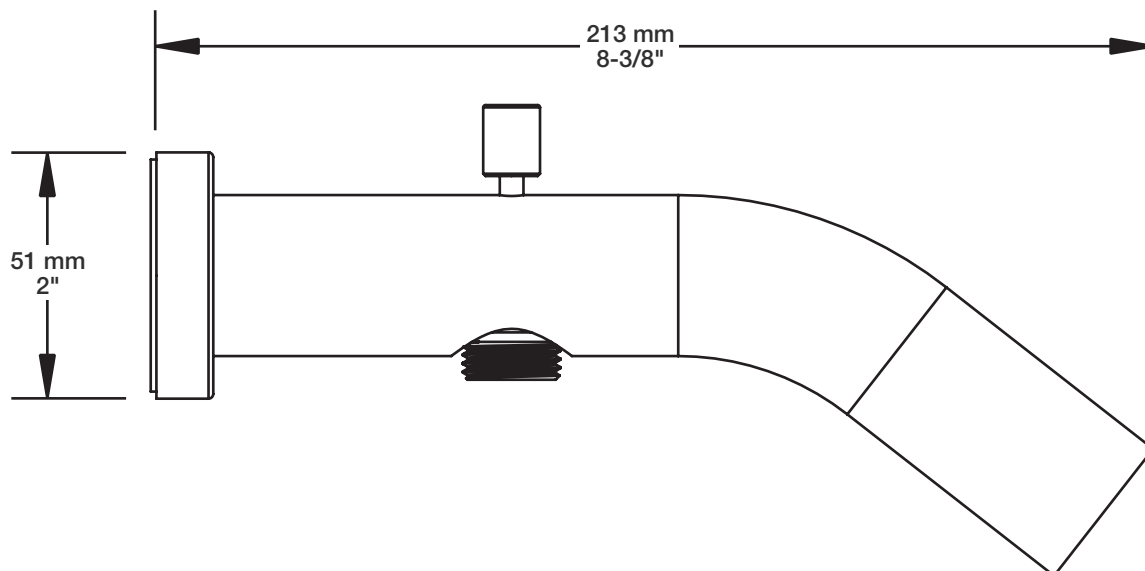

BARiL

Fiche Technique / Spec Sheet

BEC-0520-66-xx

STYLE × FONCTION

Description

- Bec de bain moderne rond avec inverseur pour douchette à main
- Connection 1/2"F
- Round modern tub spout with diverter for hand shower
- 1/2"F connection

Finis disponibles / Available finishes

- CC: Chrome / *Chrome*
- NN: Nickel / *Nickel*
- KK: Noir mat / *Matte black*
- **: Fini spécial / *Special finish*
- GG: Or / *Gold*

Perçage pour l'installation
Hole size for installation

Min: Ø 28mm (1-1/8")

Max: Ø 35mm (1-3/8")