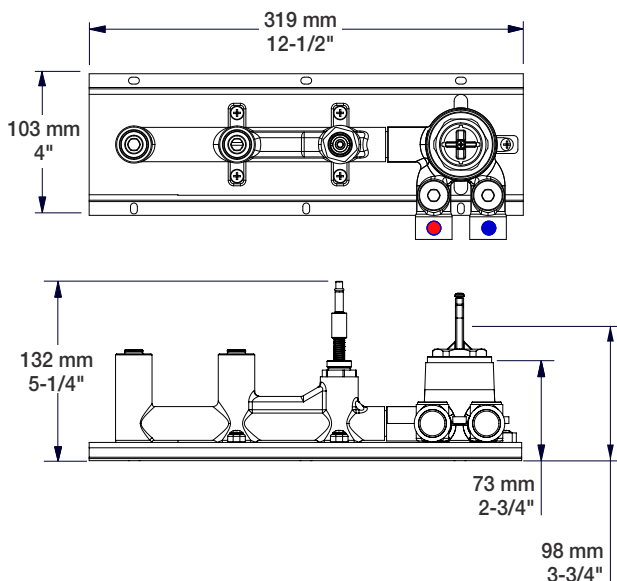

Inclus / Included

ROU-2000-99-B