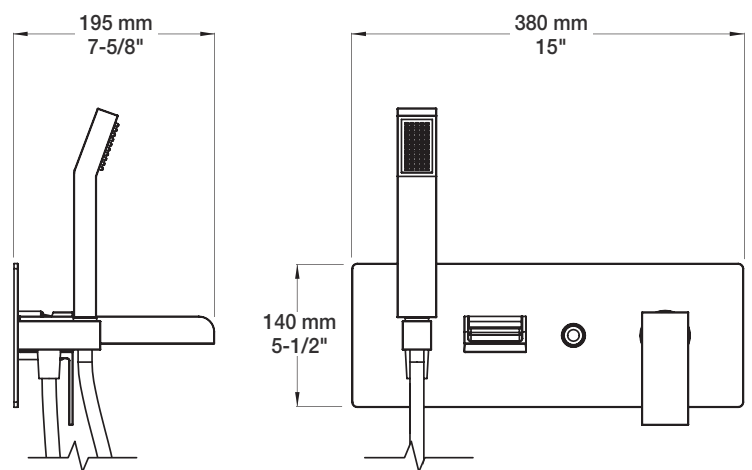

T95-2001-00-xx