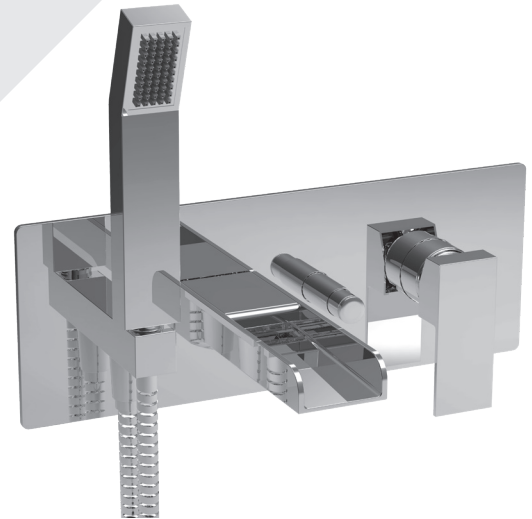

BARIL

Fiche Technique / Spec Sheet

B95-2001-00-xx

STYLE X FONCTION

Description

- Robinet de bain mural avec douchette
- Inverseur de type bouton poussoir robuste et facile à utiliser
- Le bouton poussoir peut être verrouillé en position enclenchée
- Brut en un morceau facile à installer
- Wall-mounted tub faucet with hand shower
- Robust, easy to use integrated push-button diverter
- The push-button can be locked in pushed position
- Easy to install, one-piece rough

Cartouche / Cartridge

- CAR-1060-01

Finis disponibles / Available finishes

- CC: Chrome / Chrome
- NN: Nickel brossé / Brushed Nickel

Débit / Flow rate

Bec de bain / Spout

- 25 l/min - 60 psi
- 6.6 gpm - 60 psi

Douchette / Hand shower (pour option écologiques / for eco friendly options)

B95-2001-00-xx	B95-2001-00-xx-175	B95-2001-00-xx-150
- 7,6 l/min - 80 psi - 2.0 gpm - 80 psi	- 6,6 l/min - 80 psi - 1.75 gpm - 80 psi	- 5,7 l/min - 80 psi - 1.5 gpm - 80 psi