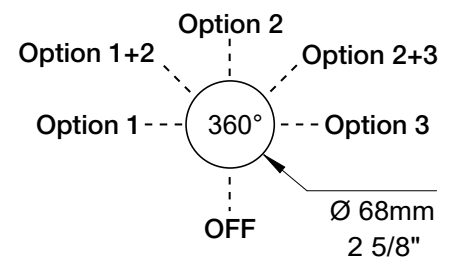

T80-9560-03-xx