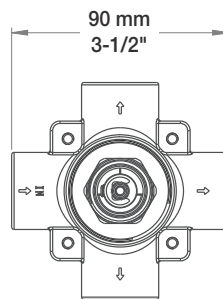

T80-9560-03-xx