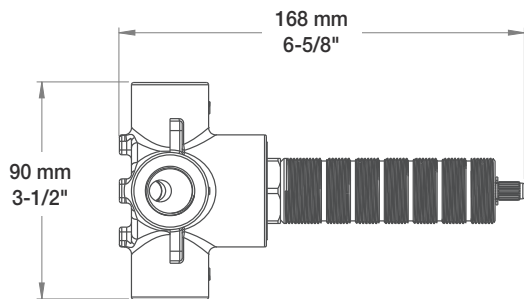

BARIL

Fiche Technique / Spec Sheet

B80-9560-03-xx

STYLE X FONCTION

Description

- Dérivateur sans manette 3 voies avec arrêt (position partagée)
- Peut remplacer 3 valves d'arrêt
- Vous pouvez utiliser jusqu'à 2 accessoires à la fois
- Cartouche ultra-longue pour ajustement maximal, peut être coupée à la longueur requise
- Ensemble de manette vendue séparément
- 3-port diverter with stop without handle (shared port)
- Can replace 2 or 3 volume control valves
- Up to 2 accessories can be used at the same time
- Extra long cartridge for maximum adjustment
- Handle kit sold separately

Cartouche / Cartridge

- CAR-9530-03

Débit / Flow rate

1 sortie / 1 exit:

- 37 l/min - 60 psi
- 9.7 gpm - 60 psi

2 sorties / 2 exits:

- 20 l/min - 60 psi
- 5.2 gpm - 60 psi

Finis disponibles / Available finishes

- CC: Chrome / *Chrome*
- KK: Noir mat / *Matte Black*
- LL: Laiton satiné / *Satin Brass*
- BB: Blanc / *White*
- GG: Or / *Gold*
- NN: Nickel brossé / *Brushed Nickel*
- YY: Nickel poli / *Polished nickel*
- VV: Cuivre satiné / *Satin copper*
- TT: Bronze vénitien / *Venetian bronze*

RVA-9563-00-B