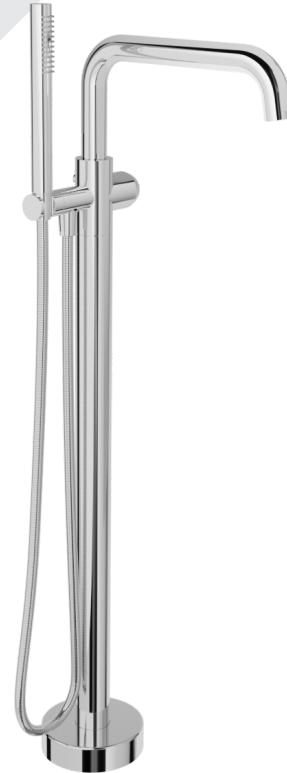

BARIL

Fiche Technique / Spec Sheet

B80-1102-00-xx

STYLE X FONCTION

Description

- Robinet de bain au sol avec douchette
- Inverseur de type bouton poussoir intégré au bec de bain
- Support de douchette inclinable
- Boyau de 150 cm (59") en PVC fini KK ou en laiton pour les autres finis
- Ensemble de manette vendu séparément
- *Floor-mounted tub filler with hand shower*
- *Tub spout with integrated push-button diverter*
- *Reclining hand shower holder*
- *59" PVC hose in KK finish or brass for other finishes*
- *Handle kit sold separately*

Cartouche / Cartridge

- CAR-1060-01

Débit / Flow rate

Bec de bain / Spout

- 27 l/min - 60 psi
- 7.1 gpm - 60 psi

Douchette / Hand shower (pour option écologiques / for eco friendly options)

B80-1102-00-xx	B80-1102-00-xx-150
- 6,6 l/min - 80 psi	- 5,7 l/min - 80 psi
- 1.75 gpm - 80 psi	- 1.5 gpm - 80 psi

Finis disponibles / Available finishes

- CC: Chrome / *Chrome*
- KK: Noir mat / *Matte Black*
- LL: Laiton satiné / *Satin Brass*
- BB: Blanc / *White*
- GG: Or / *Gold*
- NN: Nickel brossé / *Brushed Nickel*
- YY: Nickel poli / *Polished nickel*
- VV: Cuivre satiné / *Satin copper*
- TT: Bronze vénitien / *Venetian bronze*