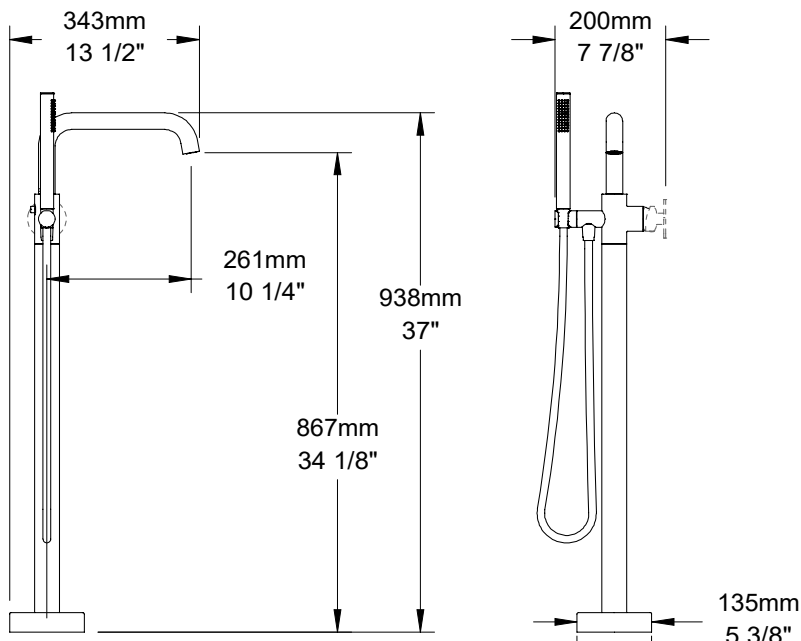

BARIL

Fiche Technique / Spec Sheet

B80-1102-00-xx

STYLE X FONCTION

Description

- Robinet de bain au sol avec douchette
- Inverseur de type bouton poussoir intégré au bec de bain
- Support de douchette inclinable
- Boyau de 150 cm (59") en PVC fini KK ou en laiton pour les autres finis
- Ensemble de manette vendu séparément
- *Floor-mounted tub filler with hand shower*
- *Tub spout with integrated push-button diverter*
- *Reclining hand shower holder*
- *59" PVC hose in KK finish or brass for other finishes*
- *Handle kit sold separately*

Cartouche / Cartridge

- CAR-1060-01

Débit / Flow rate

Bec de bain / Spout

- 27 l/min - 60 psi
- 7.1 gpm - 60 psi

Douchette / Hand shower (pour option écologiques / for eco friendly options)

B80-1102-00-xx	B80-1102-00-xx-150
- 6,6 l/min - 80 psi	- 5,7 l/min - 80 psi
- 1.75 gpm - 80 psi	- 1.5 gpm - 80 psi

Finis disponibles / Available finishes

- CC: Chrome / *Chrome*
- KK: Noir mat / *Matte Black*
- LL: Laiton satiné / *Satin Brass*
- BB: Blanc / *White*
- GG: Or / *Gold*
- NN: Nickel brossé / *Brushed Nickel*
- YY: Nickel poli / *Polished nickel*
- VV: Cuivre satiné / *Satin copper*
- TT: Bronze vénitien / *Venetian bronze*