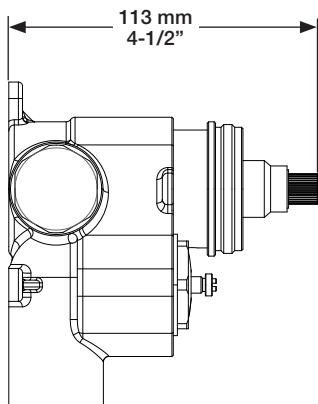

Inclus / Included

RVA-3404-00-B