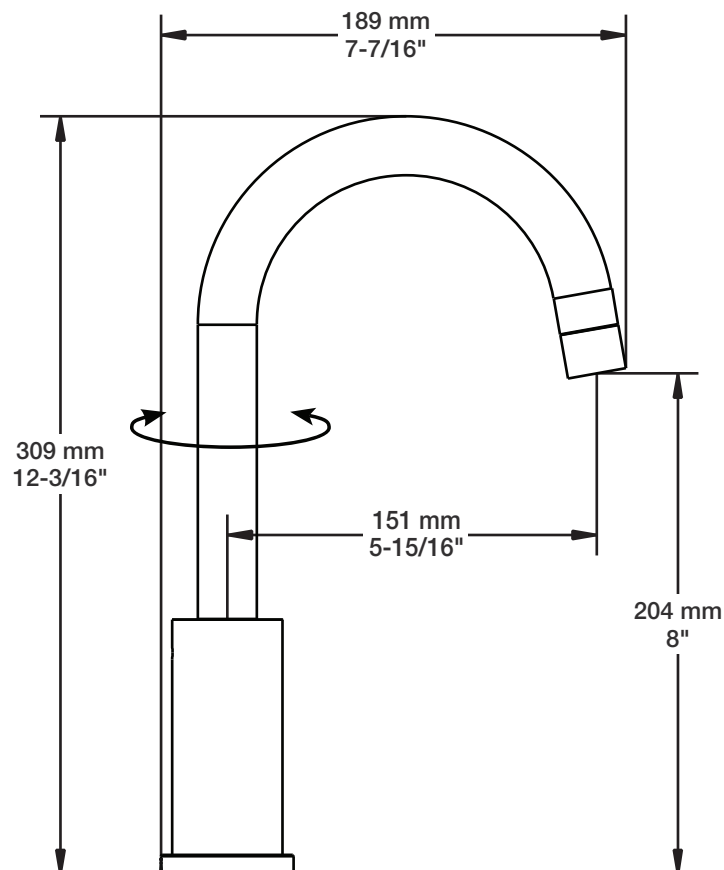

BARiL

Fiche Technique / Spec Sheet

B66-1030-1PL-xx

STYLE × FONCTION

Description

- Robinet de lavabo monotrou, renvoi inclus
- Aérateur orientable
- Single hole lavatory faucet, drain included
- Adjustable aerator

Débit / Flow rate (pour option écologiques / for eco friendly options)

B66-1030-1PL-xx	B66-1030-1PL-xx-120	B66-1030-1PL-xx-100	B66-1030-1PL-xx-050
- 5,7 l/min - 60 psi - 1.5 gpm - 60 psi	- 4,5 l/min - 60 psi - 1.2 gpm - 60 psi	- 3,7 l/min - 60 psi - 1.0 gpm - 60 psi	- 1,9 l/min - 60 psi - 0.5 gpm - 60 psi

BARiL

Fiche Technique / Spec Sheet

REN-8422-02-xx

STYLE × FONCTION

Description

- Renvoi de lavabo en laiton de type bouton-poussoir avec trop plein
- Pour lavabo avec renvoi (po plug)
- *Push-button lavatory brass pop-up drain with overflow*
- *Adaptable for lavatory with overflow (po plug)*