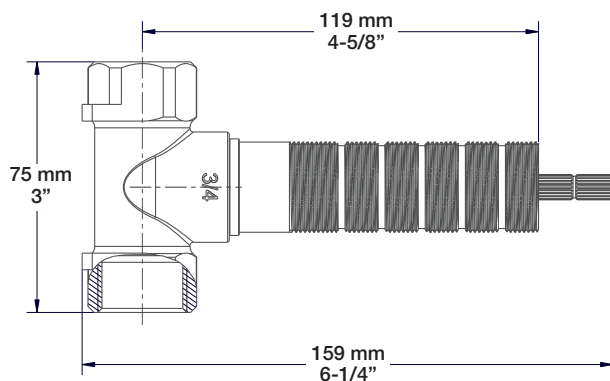

STYLE X FONCTION

Description

- Valve d'arrêt 3/4" complète
- Valve à contrôle de débit
- Offre un plus grand débit
- Complete 3/4" shut-off valve
- Volume control valve
- Offers a larger flow

Cartouche / Cartridge

Débit / Flow rate

- 42 l/min - 60 psi
- 11.1 gpm - 60 psi

*[L= laiton satiné / satin brass, T= bronze vénitien / venitian bronze, V= cuivre satiné / satin copper, Y= nickel poli / polished nickel]

Inclus / Included