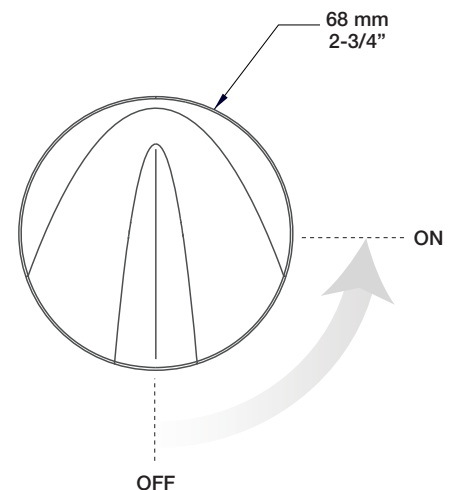

T47-9600-00-xx