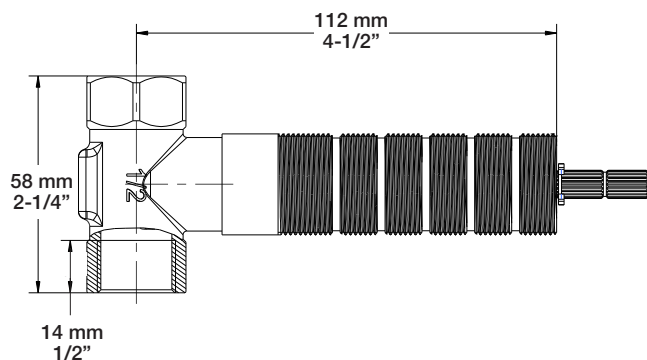

Inclus / Included

RVA-2020-01-B