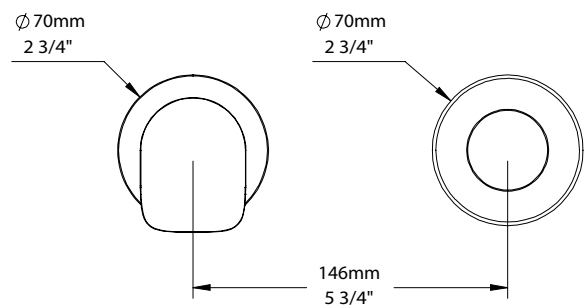

T45-9453-00-xx