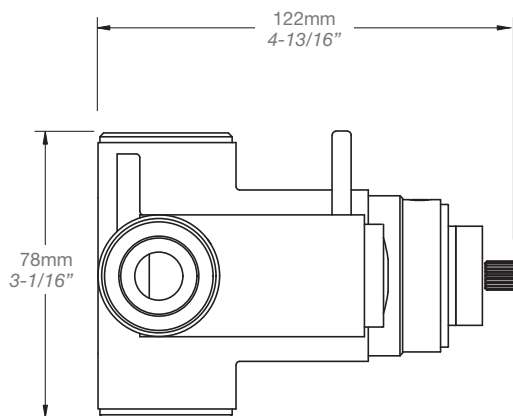

Inclus / Included

RVA-3400-02-B