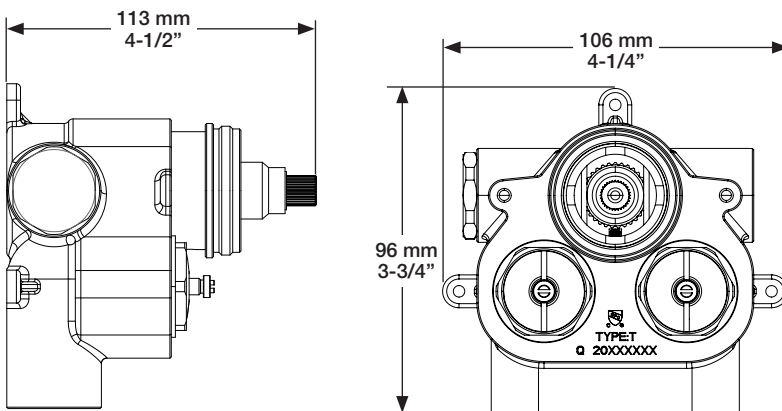

Inclus / Included

RVA-3404-00-B