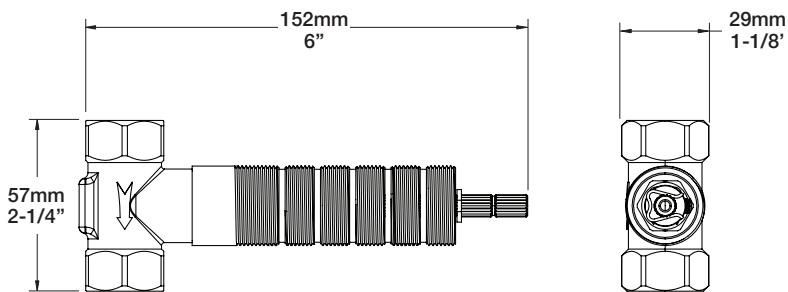

Inclus / Included

RVA-2020-01-B