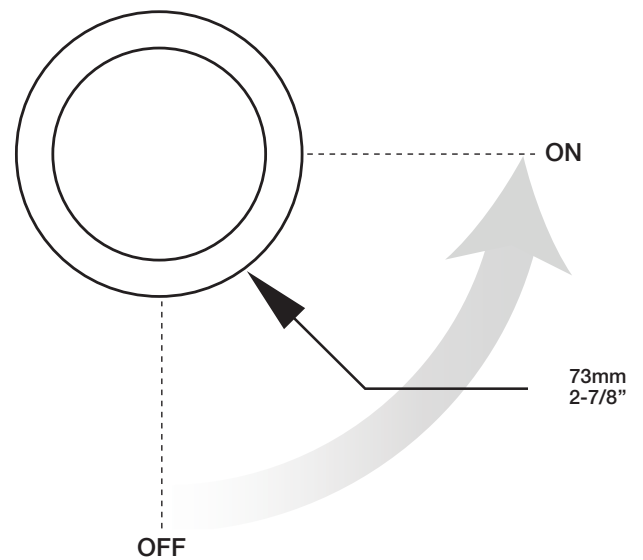

T18-9601-00-xx