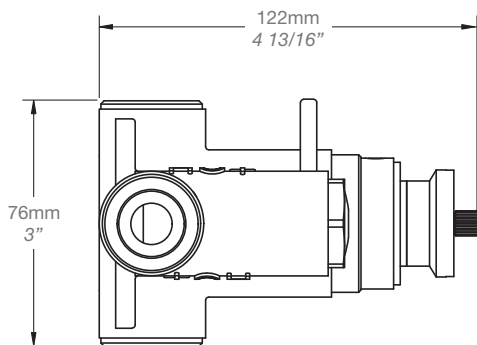

Inclus / Included

RVA-2008-00-B