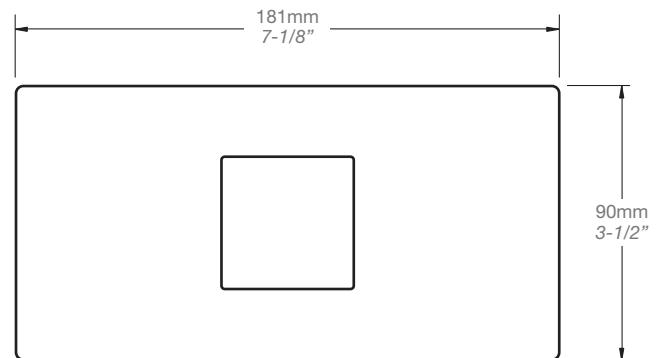

T95-9200-00-xx