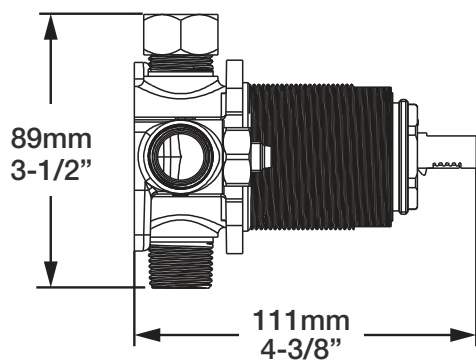

BARIL

STYLE X FONCTION

Fiche Technique / Spec Sheet

B05-9100-00-xx

Description

- Valve de douche pression équilibrée complète
- Valve à contrôle de débit
- *Complete pressure balanced shower control valve*
- *Volume control valve*

Débit / Flow rate

- 23 l/min - 60 psi
- 6 gpm - 60 psi

Cartouche / Cartridge

- CAR-1020-40

Finis disponibles / Available finishes

- CC: Chrome / *Chrome*
- KK: Noir mat / *Matte Black*
- LL: Laiton satiné / *Satin Brass*
- BB: Blanc / *White*
- GG: Or / *Gold*
- NN: Nickel brossé / *Brushed Nickel*
- YY: Nickel poli / *Polished nickel*
- VV: Cuivre satiné / *Satin copper*
- TT: Bronze vénitien / *Venetian bronze*