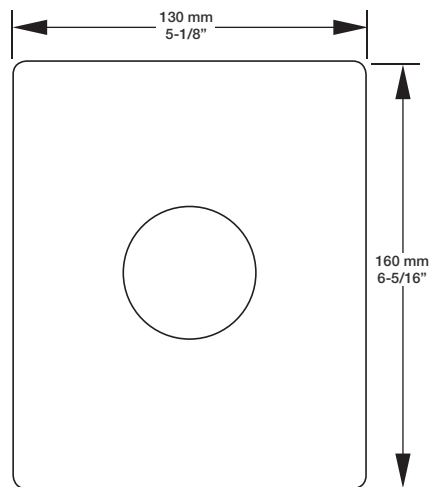

BARIL

STYLE X FONCTION

Fiche Technique / Spec Sheet

B05-9100-00-xx

Description

- Valve de douche pression équilibrée complète
- Valve à contrôle de débit
- *Complete pressure balanced shower control valve*
- *Volume control valve*

Débit / Flow rate

- 23 l/min - 60 psi
- 6 gpm - 60 psi

Cartouche / Cartridge

- CAR-1020-40

Finis disponibles / Available finishes

- CC: Chrome / *Chrome*
- KK: Noir mat / *Matte Black*
- LL: Laiton satiné / *Satin Brass*
- BB: Blanc / *White*
- GG: Or / *Gold*
- NN: Nickel brossé / *Brushed Nickel*
- YY: Nickel poli / *Polished nickel*
- VV: Cuivre satiné / *Satin copper*
- TT: Bronze vénitien / *Venetian bronze*