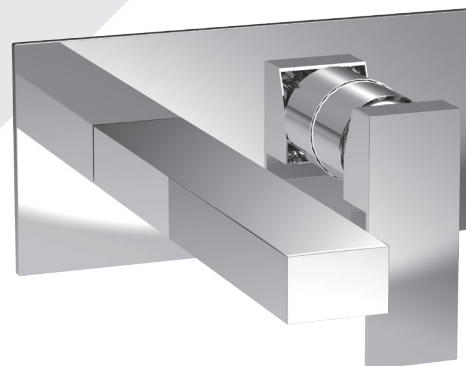

BARiL

Fiche Technique / Spec Sheet

B05-8100-00L-xx

STYLE × FONCTION

Description

- Robinet de lavabo mural monocommande, renvoi non inclus
- Aérateur orientable
- *Single lever wall-mounted lavatory faucet, drain not included*
- *Adjustable aerator*

Cartouche / Cartridge

- CAR-1031-49

Finis disponibles / Available finishes

- CC: Chrome / *Chrome*
- NN: Nickel / *Nickel*
- KK: Noir mat / *Matte black*
- **: Fini spécial / *Special finish*
- GG: Or / *Gold*