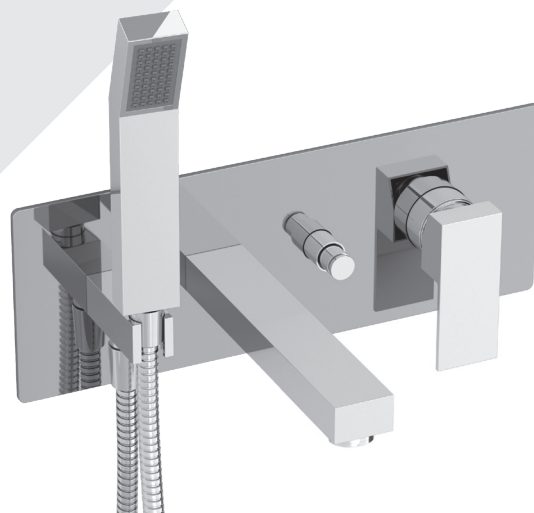

BARIL

STYLE X FONCTION

Fiche Technique / Spec Sheet

B05-2001-PB-xx

Description

- Robinet de bain mural pression équilibrée avec douchette
- Inverseur de type bouton poussoir robuste et facile à utiliser
- Le bouton poussoir peut être verrouillé en position enclenchée
- Brut en un morceau facile à installer

- *Pressure balanced wall-mounted tub faucet with hand shower*
- *Robust, easy to use integrated push-button diverter*
- *The push-button can be locked in pushed position*
- *Easy to install, one-piece rough*

Débit / Flow rate

Bec de bain / *Spout*

- 23 l/min - 60 psi
- 6.6 gpm - 60 psi

Douchette / *Hand shower (pour option écologiques / for eco friendly options)*

B05-2001-PB-xx	B05-2001-PB-xx-175	B05-2001-PB-xx-150
- 7,6 l/min - 80 psi - 2.0 gpm - 80 psi	- 6,6 l/min - 80 psi - 1.75 gpm - 80 psi	- 5,7 l/min - 80 psi - 1.5 gpm - 80 psi