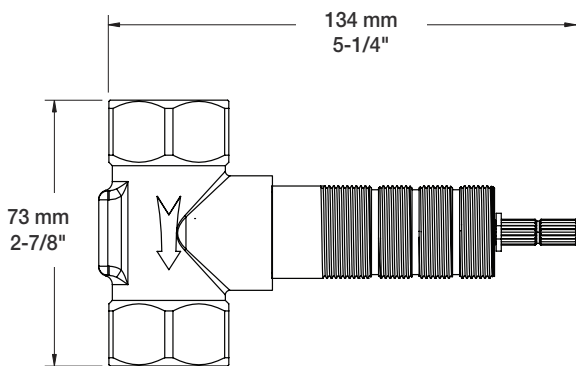

Inclus / Included