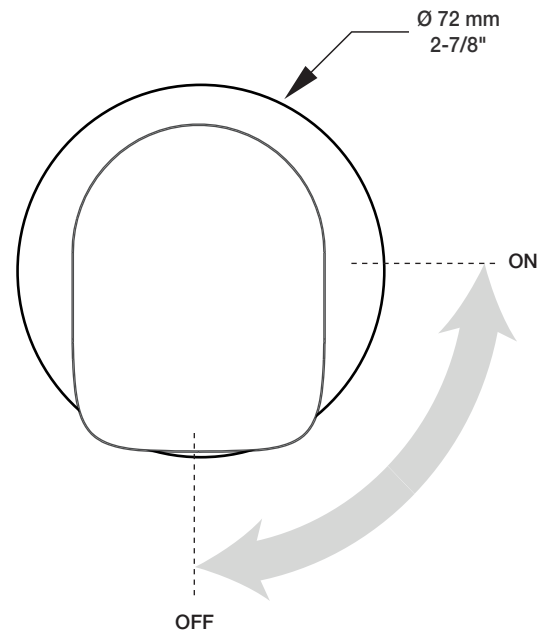

RVA-2719-34-B