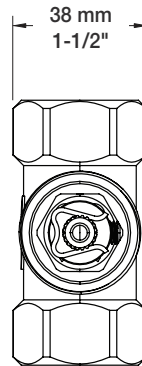

BARIL

Fiche Technique / Spec Sheet

B04-9649-00-xx

STYLE X FONCTION

Description

- Valve d'arrêt 3/4" complète
- Valve à contrôle de débit
- Complete 3/4" shut-off valve
- Volume control valve

Débit / Flow rate

- 42 l/min - 60 psi
- 11.1 gpm - 60 psi

Cartouche / Cartridge

- CAR-2719-34

Finis disponibles / Available finishes

- CC: Chrome / Chrome
- NN: Nickel brossé / Brushed Nickel
- KK: Noir mat / Matte Black
- KM: Noir titane / Black titanium
- **: Fini spécial / Special finish
- GG: Or / Gold

Inclus / Included

RVA-2719-34-B

T04-9649-00-xx